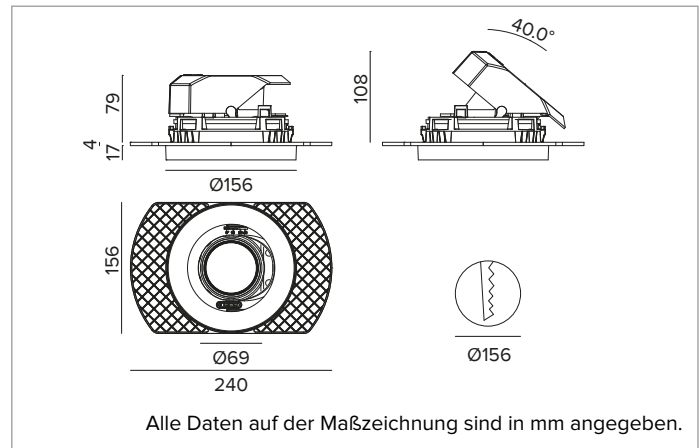

1T8586ELTR | CCTEVO ARCHITECTURAL 160

Ausrichtbarer LED-Einbaustrahler als Trimless-Version

		3000K	H(m)	D(m)	Emax(lx)
		Ra90			21°
		Fixture Power	34W	1	0.37
		Source Flux	4211lm	2	0.75
		Fixture Flux	2998lm	3	1.12
		Efficacy	88lm/W	4	1.50
TS1277	Imax=3849cd/klm	Imax	16210cd	5	1.87

BELEUCHUNGSTECHNISCHE MERKMALE

SP - Präzisionsoptik mit Cut-Off-Ring aus schwarzem Silikon. Version mit Reflektor mit konvexen Facettierungen aus spiegelndem anodisiertem Aluminium und holografischem Diffusorfilter. UGR<19 (EN 12464-1).
Optik: REFLEKTOR
Abstrahlwinkel: SP
Optische Effizienz: 71%
Leuchten-Lichtstrom: 2998lm
Lichtausbeute: 88lm/W
Fotobiologische Sicherheit: Risikogruppe 1 (RG 1 = geringes Risiko)

MECHANISCHE MERKMALE

Gehäuse und Wärmeabführung aus weiß lackiertem Druckguss-Aluminium. Weiße Abdeckung. Ausrichtungsmöglichkeiten des Optikgehäuses um 40° auf vertikaler Ebene mit mechanischer Arretierung der Ausrichtung mittels Skala, und auf horizontaler Ebene um 358°. Trimless-Version mit Trägerelement für den versenkten Einbau in Gipskarton.
Farbe und Oberfläche: Kreideweiß
Gewicht: 1,15Kg
Version: TRIMLESS
Schutzart: IP20 eingebauter Leuchtenteil
Schutzart: IP40 von unten